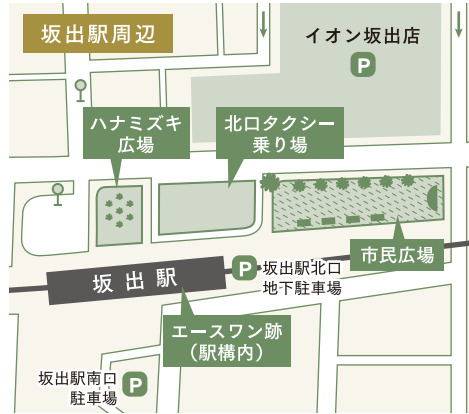

LINE@

坂出商工会議所LINE@ 経営サポート情報・イベント情報をお届け!

ガラポン 抽選券

10:00 ▶ 14:00 会場:エースワン跡前

※景品の数に限りがあります。品切れの際はご容赦ください。

1 (有)日の出製麺所

762-0046 香川県坂出市富士見町1-8-5

2 ピザロイヤルハット

6 (有)吉田製パン所

762-0045 香川県坂出市元町2-6-11

7 柿茶本舗(有)生化学研究所

102-0082 東京都千代田区一番町6-4

8 JA香川県 綾坂地区営農センター

おいでまい新米、旬の青果物販売。
是非ご賞味下さい。

761-2103 香川県綾歌郡綾川町陶4792-1

9 (有)寿司傳