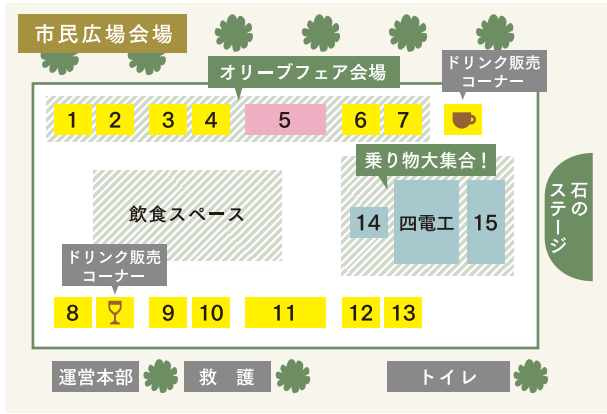

711-0913 岡山県倉敷市児島味野1-7-4

13 高田一ぶく堂

762-0025 香川県坂出市川津町58-3

14 (株)坂出自動車学校

762-0053 香川県坂出市西大浜北1-4-1

15 琴参バス(株)

763-0083 香川県丸亀市土器町北2-77

16 かなえ養鶏場 かなたまキッチン