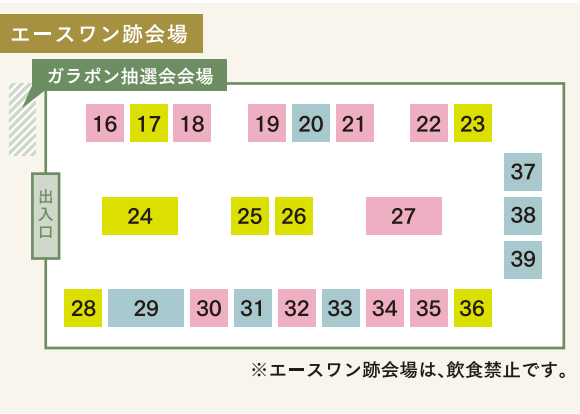

39 香川県立坂出高等学校

762-0031 香川県坂出市文京町2-1-5

37 香川シームレス(株)

762-0082 香川県丸亀市坂山町川原825-1

38 香川テレビ放送網(株)

762-0001 香川県坂出市京町1-6-37

39 瀬戸内iTCコーディネーター事務所

762-0001 香川県坂出市京町1-6-37

40 (株)タイヨー神戸屋

762-0033 香川県坂出市谷町1-7-18

41 テニスショップ ローランギャロ

762-0011 香川県坂出市江尻町483-15

42 エースワン跡会場

762-0031 香川県坂出市文京町2-4-9

教育創達コース生による
絵本読み聞かせと、
簡単な工作教室です。