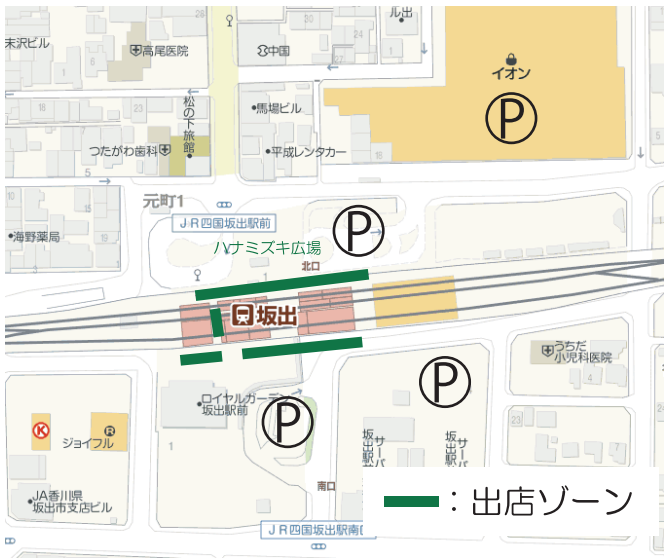

お車でお越しの場合はイオン坂出店駐車場及び近隣市営駐車場を利用ください。当日は混雑が予想されます。駐車場には限りがありますので、できるだけ公共の交通機関をご利用下さい。

天候その他の条件により内容に変更の発生する可能性があります。

楽市楽座 TV、毎週好評配信中!!

とんぷくが楽市楽座の最新情報をいち早くお届けします。詳しくは 駅近「さかいで楽市楽座」ホームページで。

<http://www.sakaide.or.jp/yeg/rakuichirakuza/>

駅近さかいで楽市楽座実行委員会 (坂出商工会議所内)
TEL 0877-46-2701

駅近「さかいで楽市楽座」をお楽しみした後、お帰りの際はぜひイオン坂出店でお買い物を。

「八月市
出店者募集中」

パフォーマンスの発表や
展示の募集中

毎月第3日曜は駅近「さかいで楽市楽座」!! 次回開催日：8月21日(日)